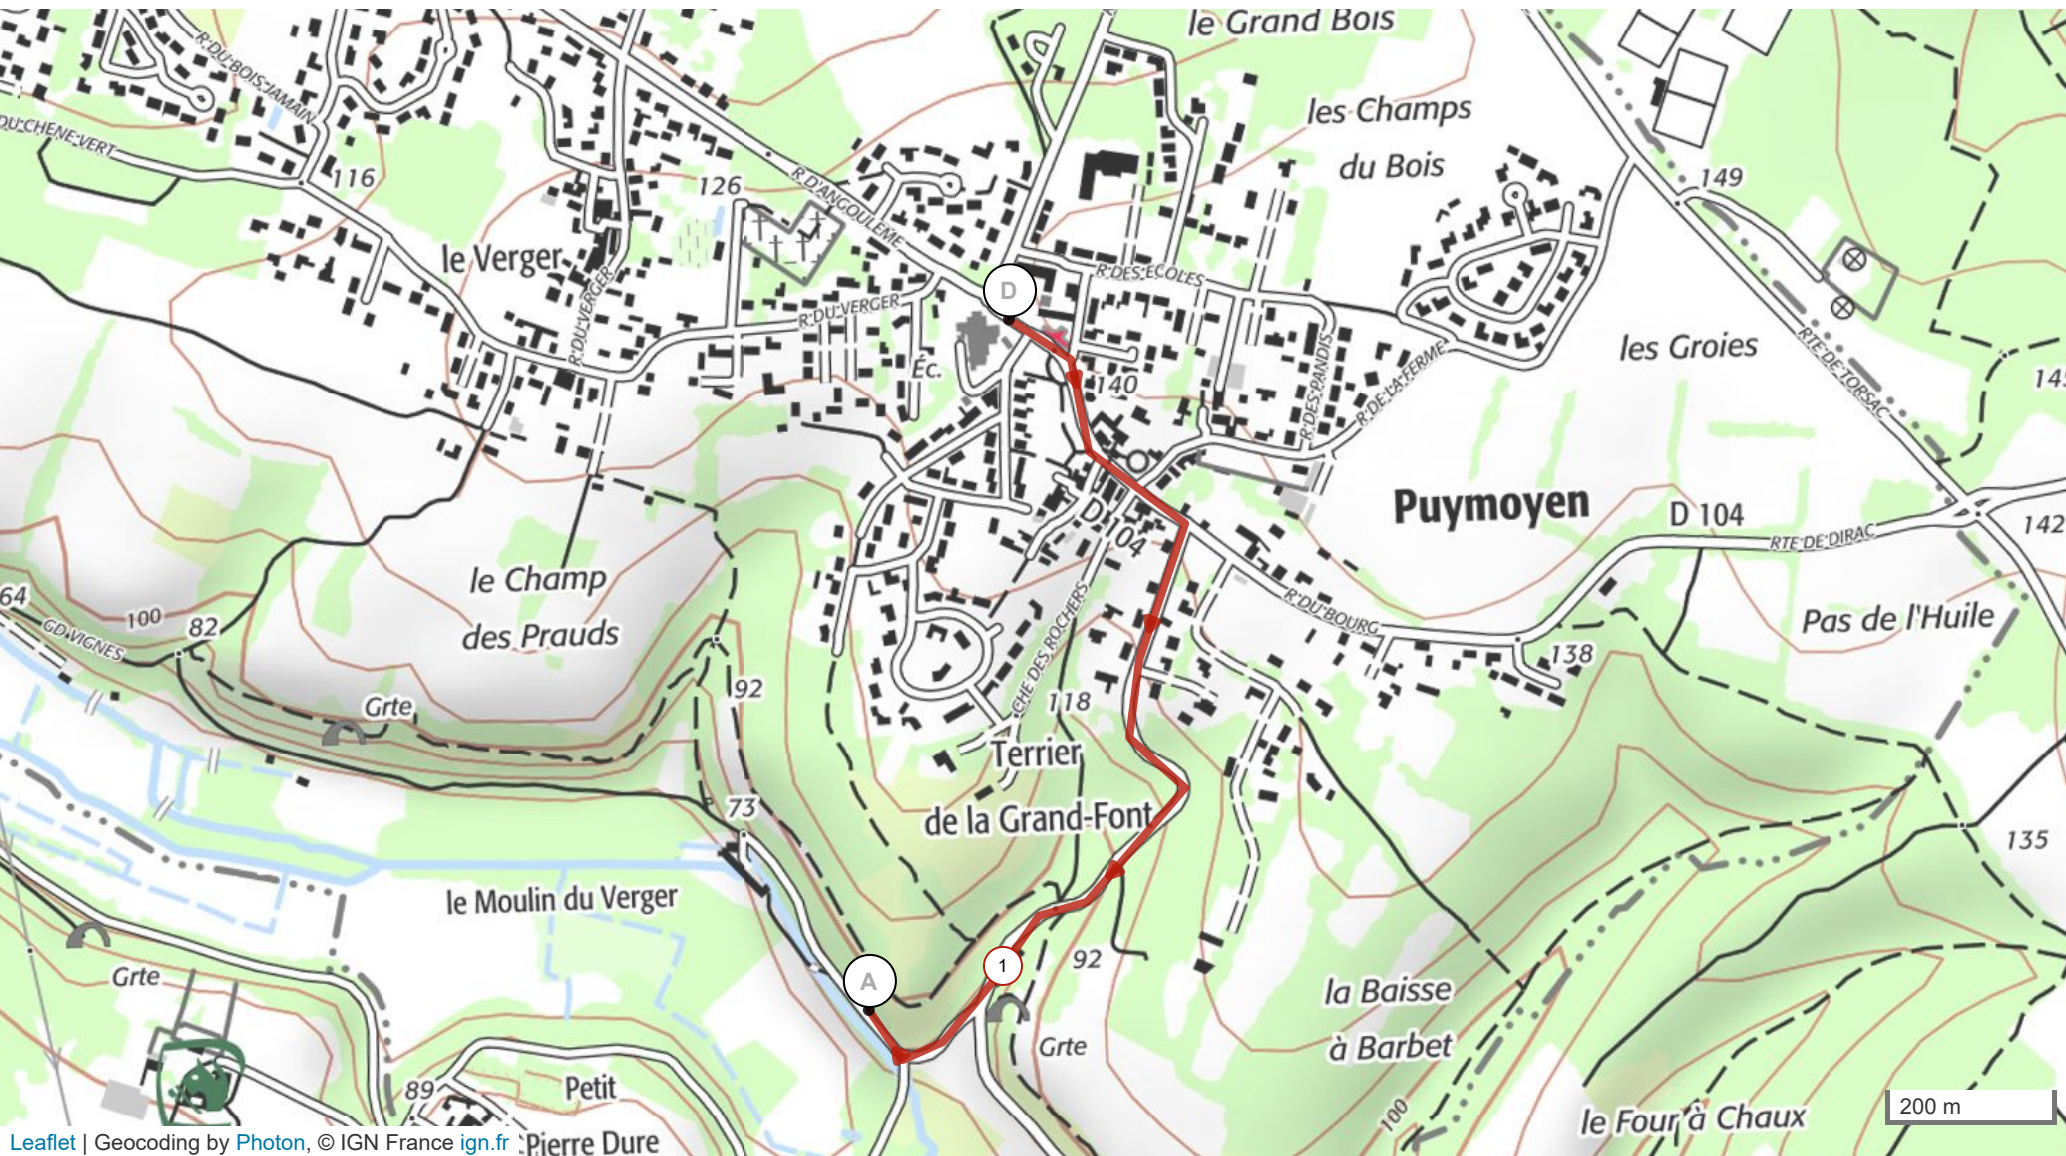

# 12800094 | Marche nordique | tempuymoyen

Puymoyen -> Puymoyen

1.237 km ↑ 2 m ↓ 59 m ▲ 80 m ▲ 139 m

Leaflet | Geocoding by Photon, © IGN France ign.fr Pierre Dure

Le droit de reproduction est strictement réservé à un usage personnel et privé. Lors de la pratique de votre activité, veuillez à respecter les propriétés et chemins privés et assurez-vous de la praticabilité du parcours.

© 2021 Openrunner