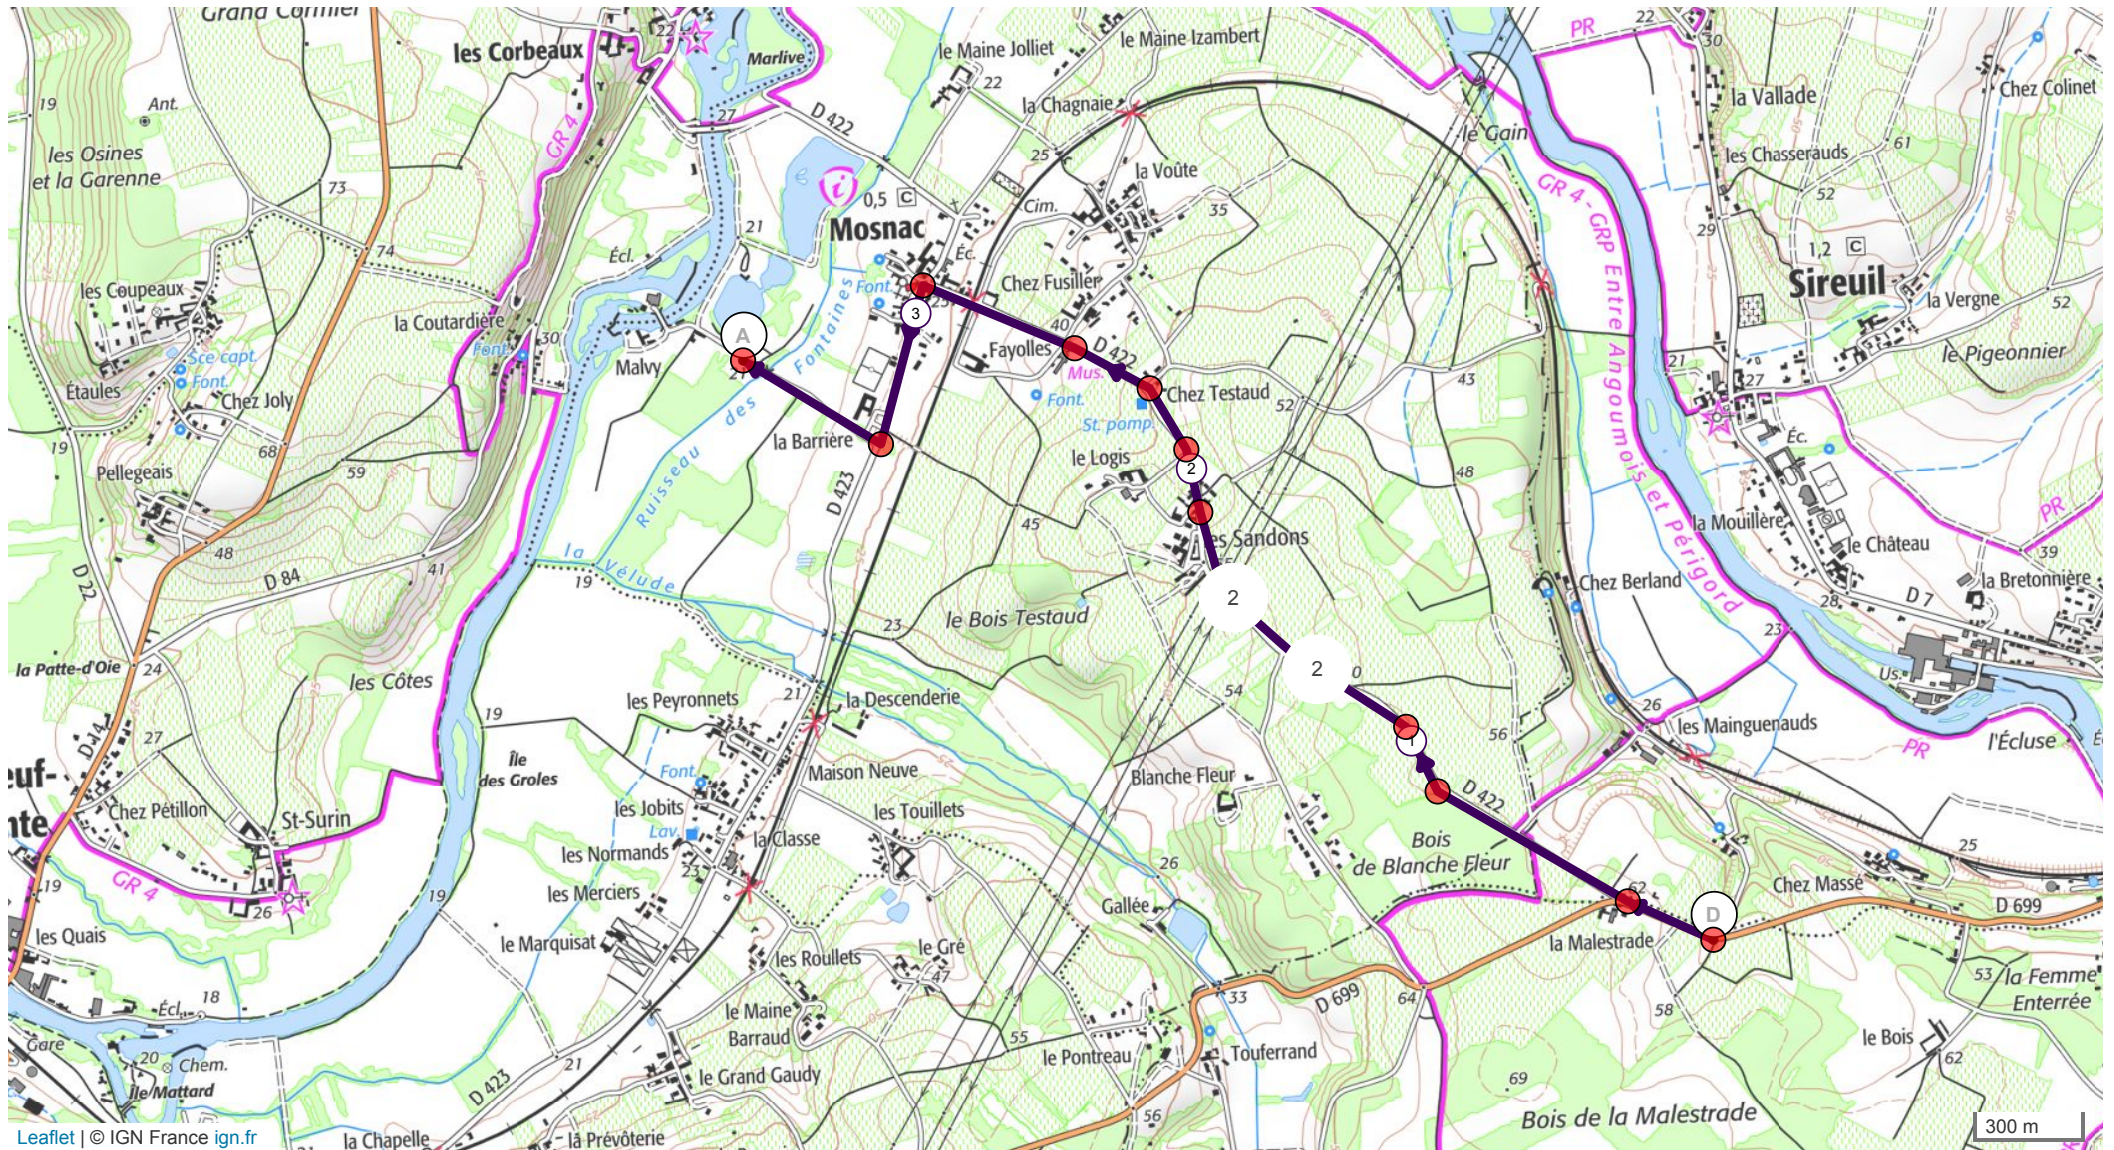

9003853 | Autre | Mosnac accès

Mosnac -> Mosnac

1.409 km ↑ 1 m ↓ 24 m ▲ 20 m ▲ 43 m

Le droit de reproduction est strictement réservé à un usage personnel et privé. Lors de la pratique de votre activité, veillez à respecter les propriétés et chemins privés et vous assurez de la praticabilité du parcours.

© 2018 Openrunner